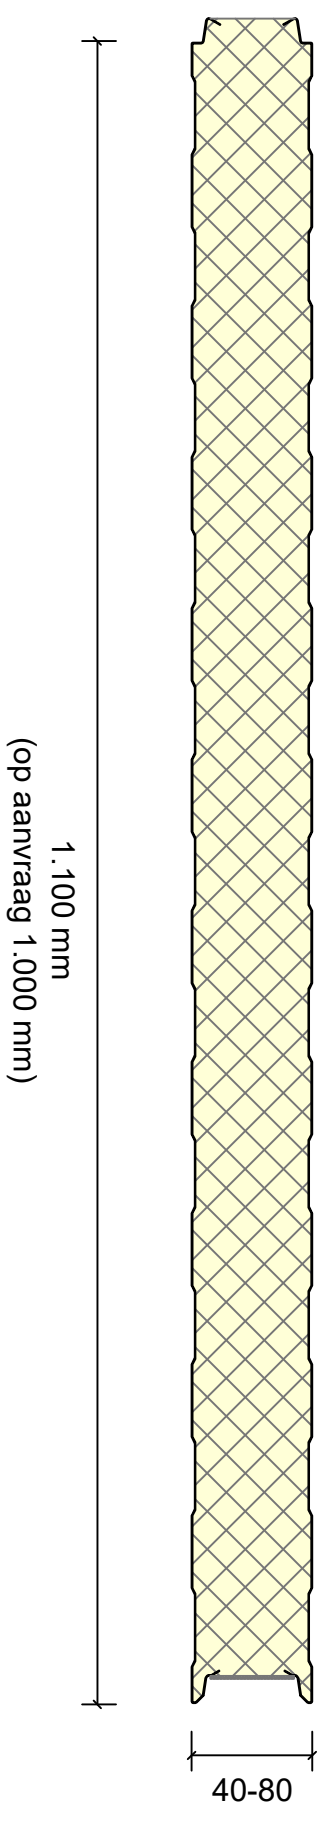

BRUCHA BETA

- 1 - Box 
- 2 - Ongeprofileerd 
- 3 - Plank 
- 4 - Rib 30 
- 5 - Rib 60 
- 6 - Rib 15 

		Cladding Point B.V. Handelsweg 12 6662 NH Elst (Gld.)		DATUM	TITEL
		14-Maa-22	Doorsnede Brucha Beta	SCHAAL	FORMAAT
GETEK.	P. Heijlom	1 : 5	A4	TEK.NR.	DRS.BR.B
				REV	0