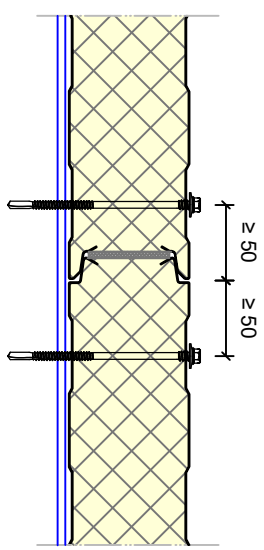

BRUCHA BETA

- 1 - Box 
- 2 - Ongeprofileerd 
- 3 - Plank 
- 4 - Rib 30 
- 5 - Rib 60 
- 6 - Rib 15 

		Cladding Point B.V. Handelsweg 12 6662 NH Elst (Gld.)		DATUM	TITEL
		14-Maa-22	Doorsnede Brucha Beta	SCHAAL	FORMAAT
GETEK.	P. Heijlom	1 : 5	A4	TEK.NR.	DRS.BR.B
				REV	0