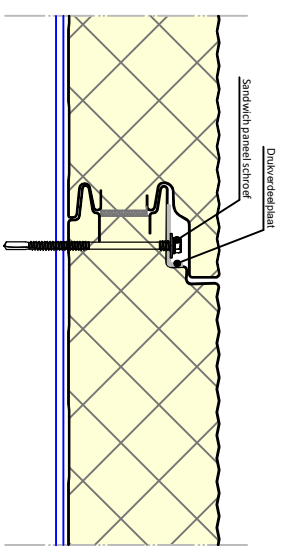

BRUCHA ALPHA-C

1.000 mm
(op aanvraag 900 mm)

- 1 - Box
50
- 2 - Ongeprofileerd
122
- 3 - Plank
30
- 4 - Rib 30
61
- 5 - Rib 60
15
- 6 - Rib 15

		DATUM	TITEL	REV
		14-Maa-22	Doorsnede Brucha Alpha-C	0
GETEK.	SCHAAL	FORMAAT	TEK.NR.	
P. Heijlrom	1 : 5	A4	DRS.BR_A_C	
Cladding Point B.V. Handelsweg 12 6662 NH Elst (Gl.d.)				