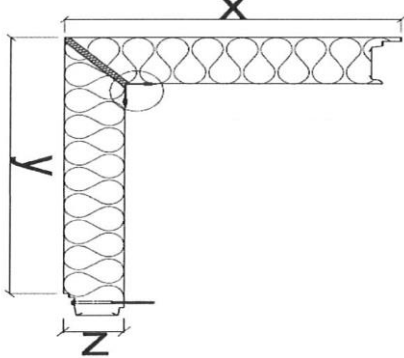

Bestelformulier Hoekpanelen

BOVENAANZICHT

RECHTS

Verticale montage Rechts

LINKS

Verticale montage Links

HORIZONTAAL

Horizontale montage

Verticale montage:
 max. lengte: 6000mm
 $x+y=1100\text{mm}$ (bij 1m wb 1000mm)
 min. lengte 250mm + kerndikte

Horizontale montage MIWO panelen:
 max. lengte: 1500mm
 min. lengte: 250mm + kerndikte

Horizontale montage PU panelen
 max. lengte: 2000mm
 min. lengte 250mm + kerndikte

PANEELTYPE:

- Beta Alpha Overig: _____
 Beta- MW Alpha- MW

Paneeldikte: _____ mm (max. 150mm)

Werkende Breedte: _____ mm

Kleur/RAL: _____

Omschrijving hoek	Aantal	Maat X (mm)	Maat Y (mm)	Lengte (mm) bij verticale montage