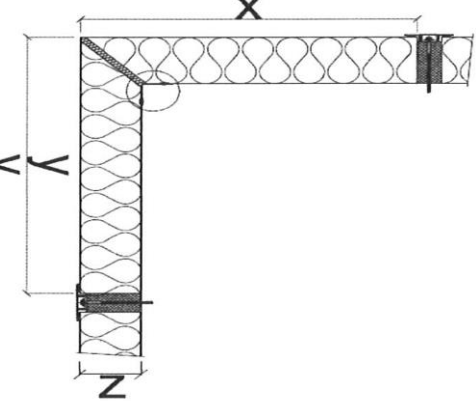

Bestelformulier Hoekpanelen

BOVENAANZICHT

RECHTS

Verticale montage Rechts

LINKS

Verticale montage Links

HORIZONTAAL

Horizontale montage

Verticale montage:
 max. lengte: 6000mm
 $x+y=1100\text{mm}$ (bij 1m wb 1000mm)
 min. lengte 250mm + kerndikte

Horizontale montage MIWO panelen:
 max. lengte: 1500mm
 min. lengte: 250mm + kerndikte

Horizontale montage PU panelen
 max. lengte: 2000mm
 min. lengte 250mm + kerndikte

PANEELTYPE:

- Beta Alpha Overig: _____
 Beta- MW Alpha- MW

Paneeldikte: _____ mm (max. 150mm)

Werkende Breedte: _____ mm

Kleur/RAL: _____

Omschrijving hoek	Aantal	Maat X (mm)	Maat Y (mm)	Lengte (mm) bij verticale montage