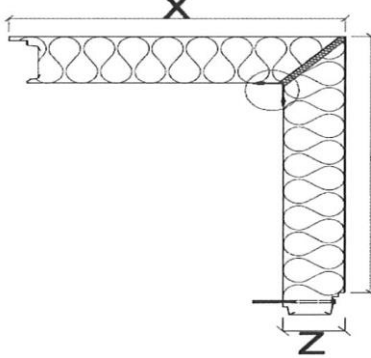

Bestelformulier Hoekpanelen

BOVENAANZICHT

RECHTS

Verticale montage Rechts

LINKS

Verticale montage Links

HORIZONTAAL

Horizontale montage

Verticale montage:
 max. lengte: 6000mm
 $x+y=1100\text{mm}$ (bij 1m wb 1000mm)
 min. lengte 250mm + kerndikte

Horizontale montage MIWO panelen:
 max. lengte: 1500mm
 min. lengte: 250mm + kerndikte

Horizontale montage PU panelen
 max. lengte: 2000mm
 min. lengte 250mm + kerndikte

PANEELTYPE:

- Beta Alpha Overig: _____
 Beta- MW Alpha- MW

Paneeldikte: _____ mm (max. 150mm)

Werkende Breedte: _____ mm

Kleur/RAL: _____

Omschrijving hoek	Aantal	Maat X (mm)	Maat Y (mm)	Lengte (mm) bij verticale montage